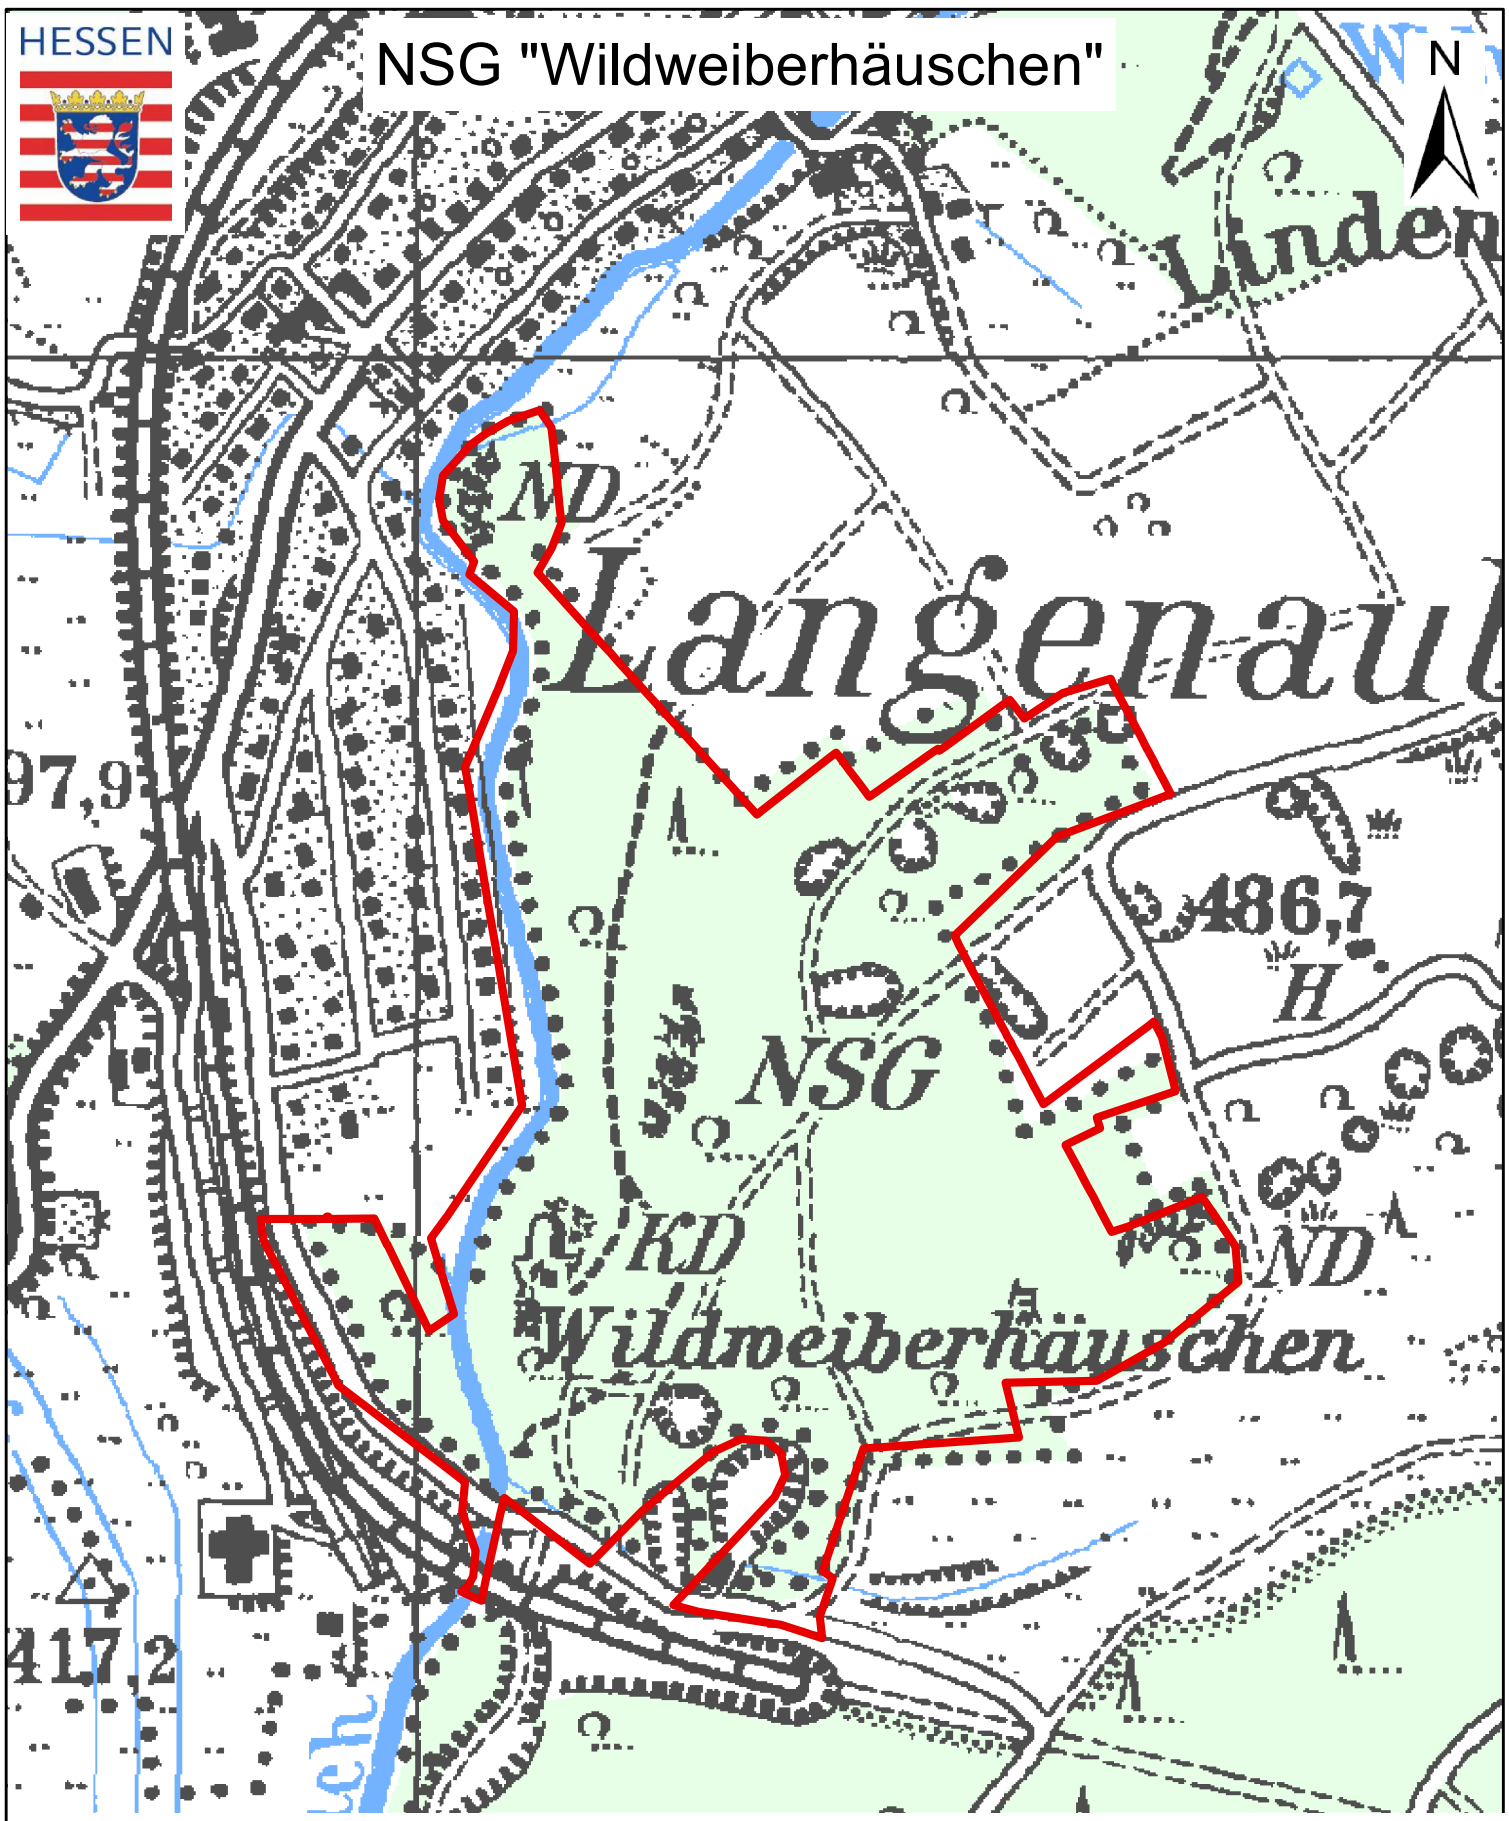

HESSEN

NSG "Wildweiberhäuschen"

N

Kartographie: Regierungspräsidium Gießen V 53.2

Kartengrundlage: Topographische Karte 1:25.000, Blatt 5215
mit Genehmigung des Hessischen Landesamtes für
Bodenmanagement und Geoinformation.

 Naturschutzgebiet (NSG)